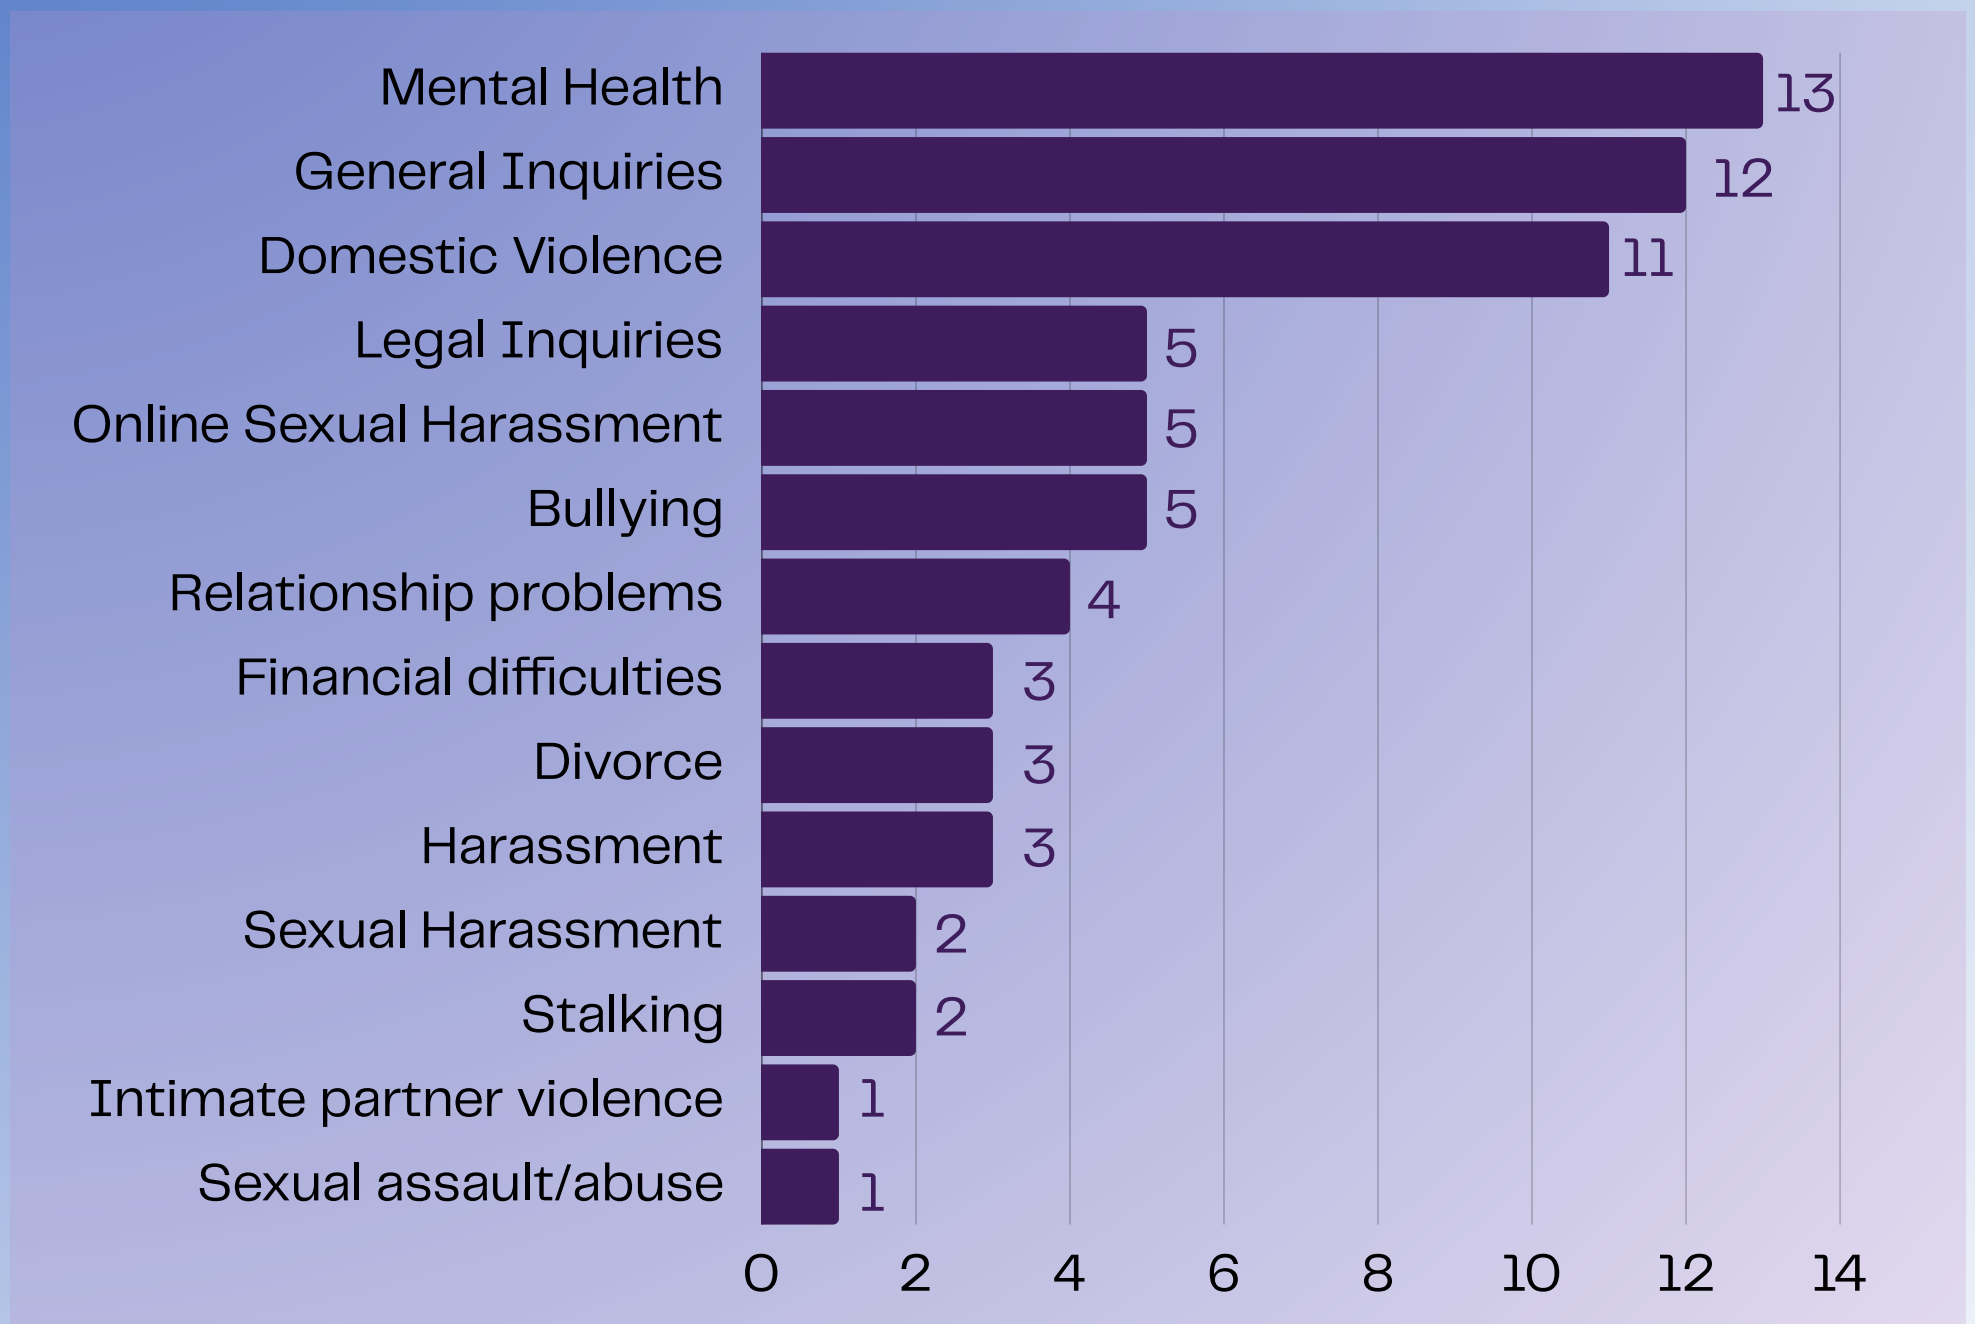

Telenita Statistics

MAY 2024

76
TOTAL CASES

016-2374221
016-2284221

Telenita Statistics

JUNE 2024

78
TOTAL CASES

016-2374221
016-2284221

Telenita Statistics

JULY 2024

121
TOTAL CASES

016-2374221
016-2284221

Telenita Statistics

AUGUST 2024

70
TOTAL CASES

016-2374221
016-2284221

Telenita Statistics

SEPTEMBER 2024

81
TOTAL CASES

016-2374221
016-2284221

Telenita Statistics

OCTOBER 2024

126
TOTAL CASES

016-2374221
016-2284221