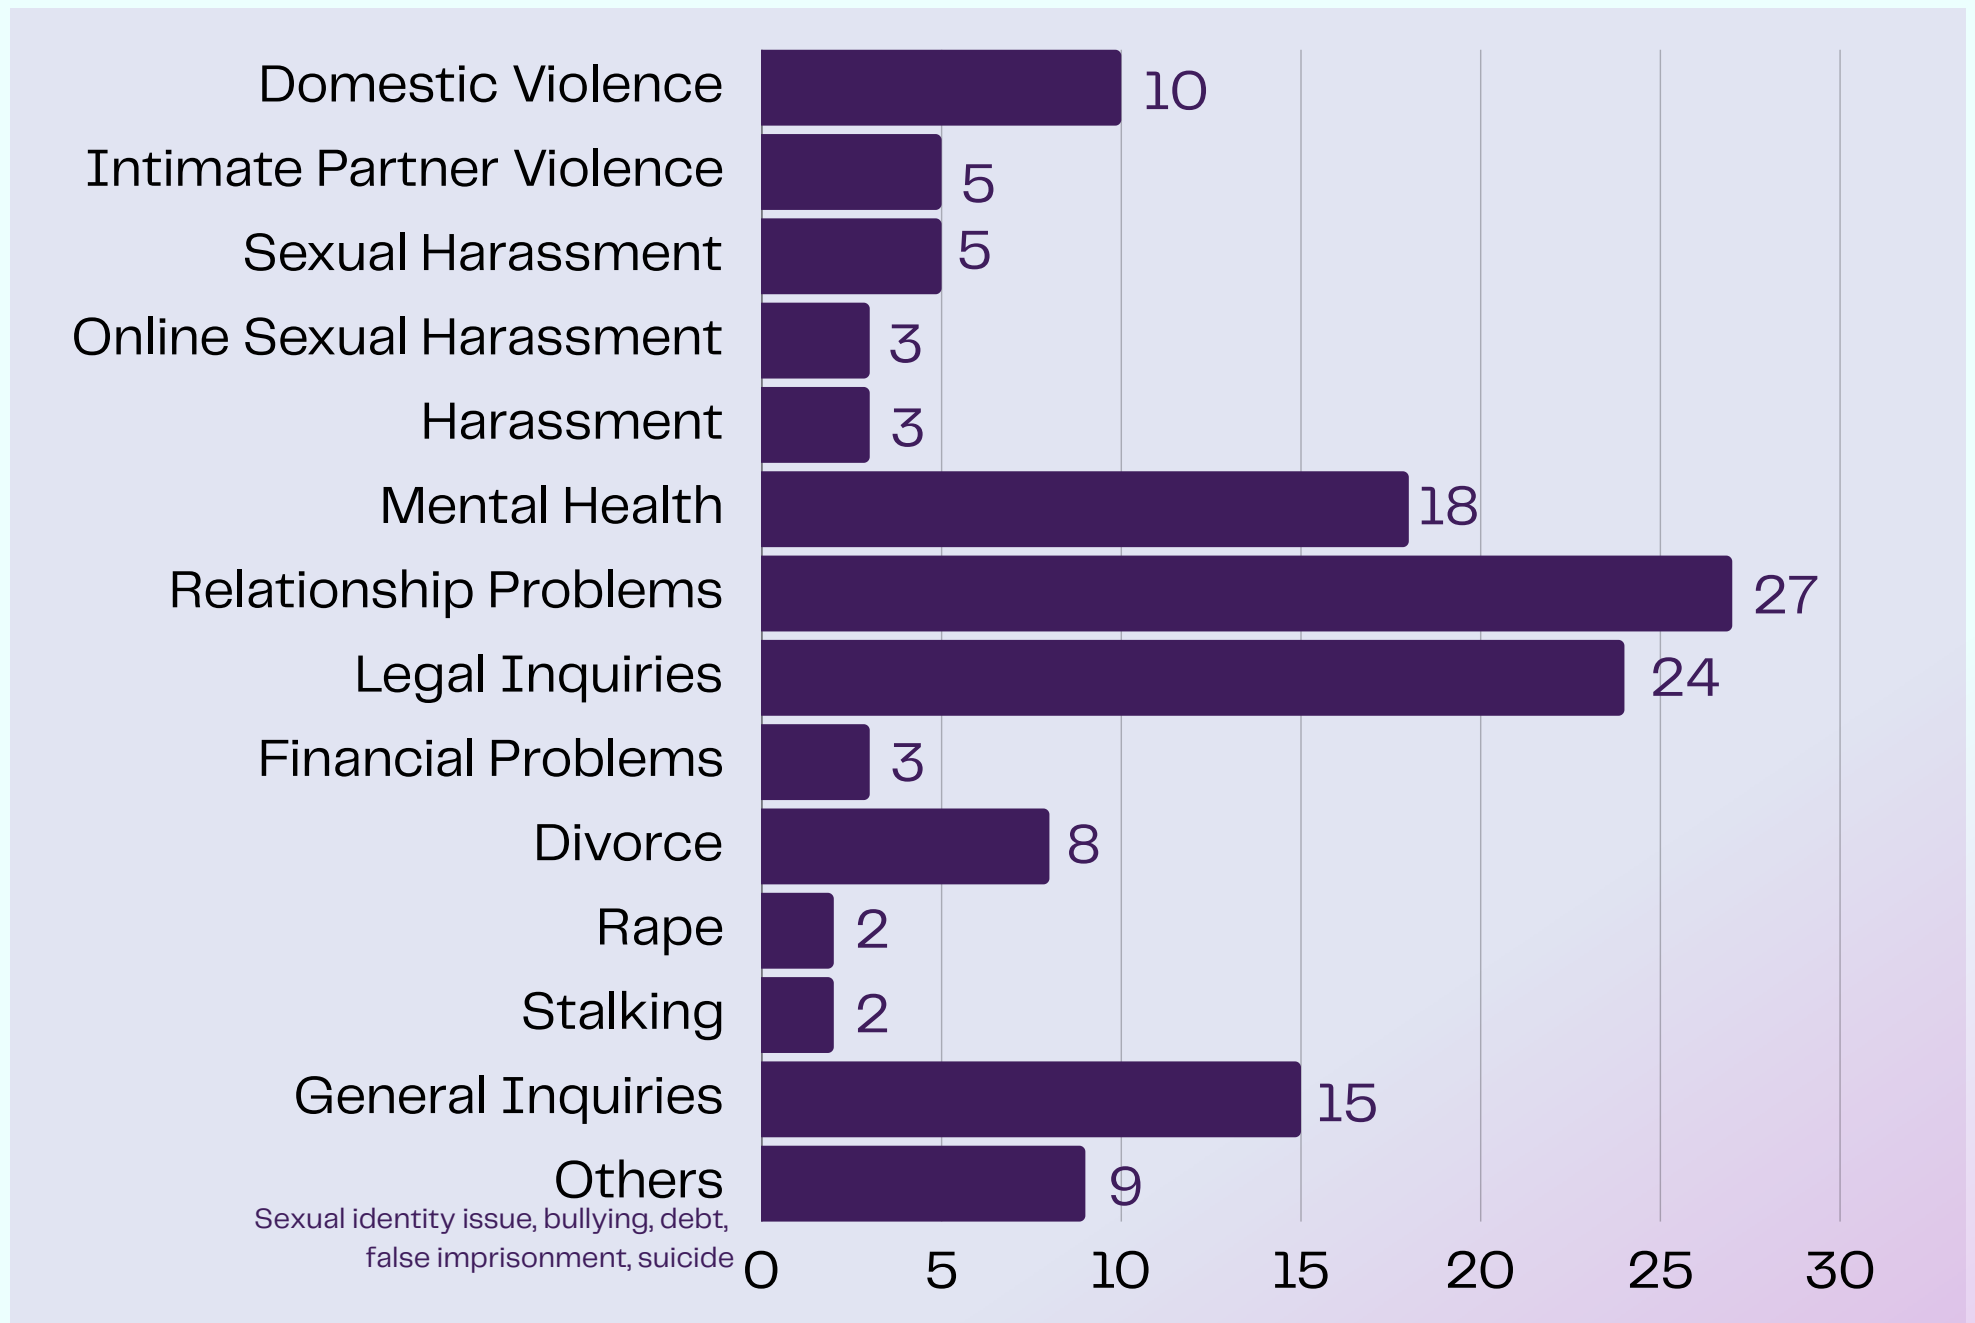

Telenita Statistics

MARCH 2024

111
TOTAL CASES

016-2374221
016-2284221

Telenita Statistics

APRIL 2024

134
TOTAL CASES

016-2374221
016-2284221

Telenita Statistics

MAY 2024

76
TOTAL CASES

016-2374221
016-2284221

Telenita Statistics

JUNE 2024

78
TOTAL CASES

016-2374221
016-2284221