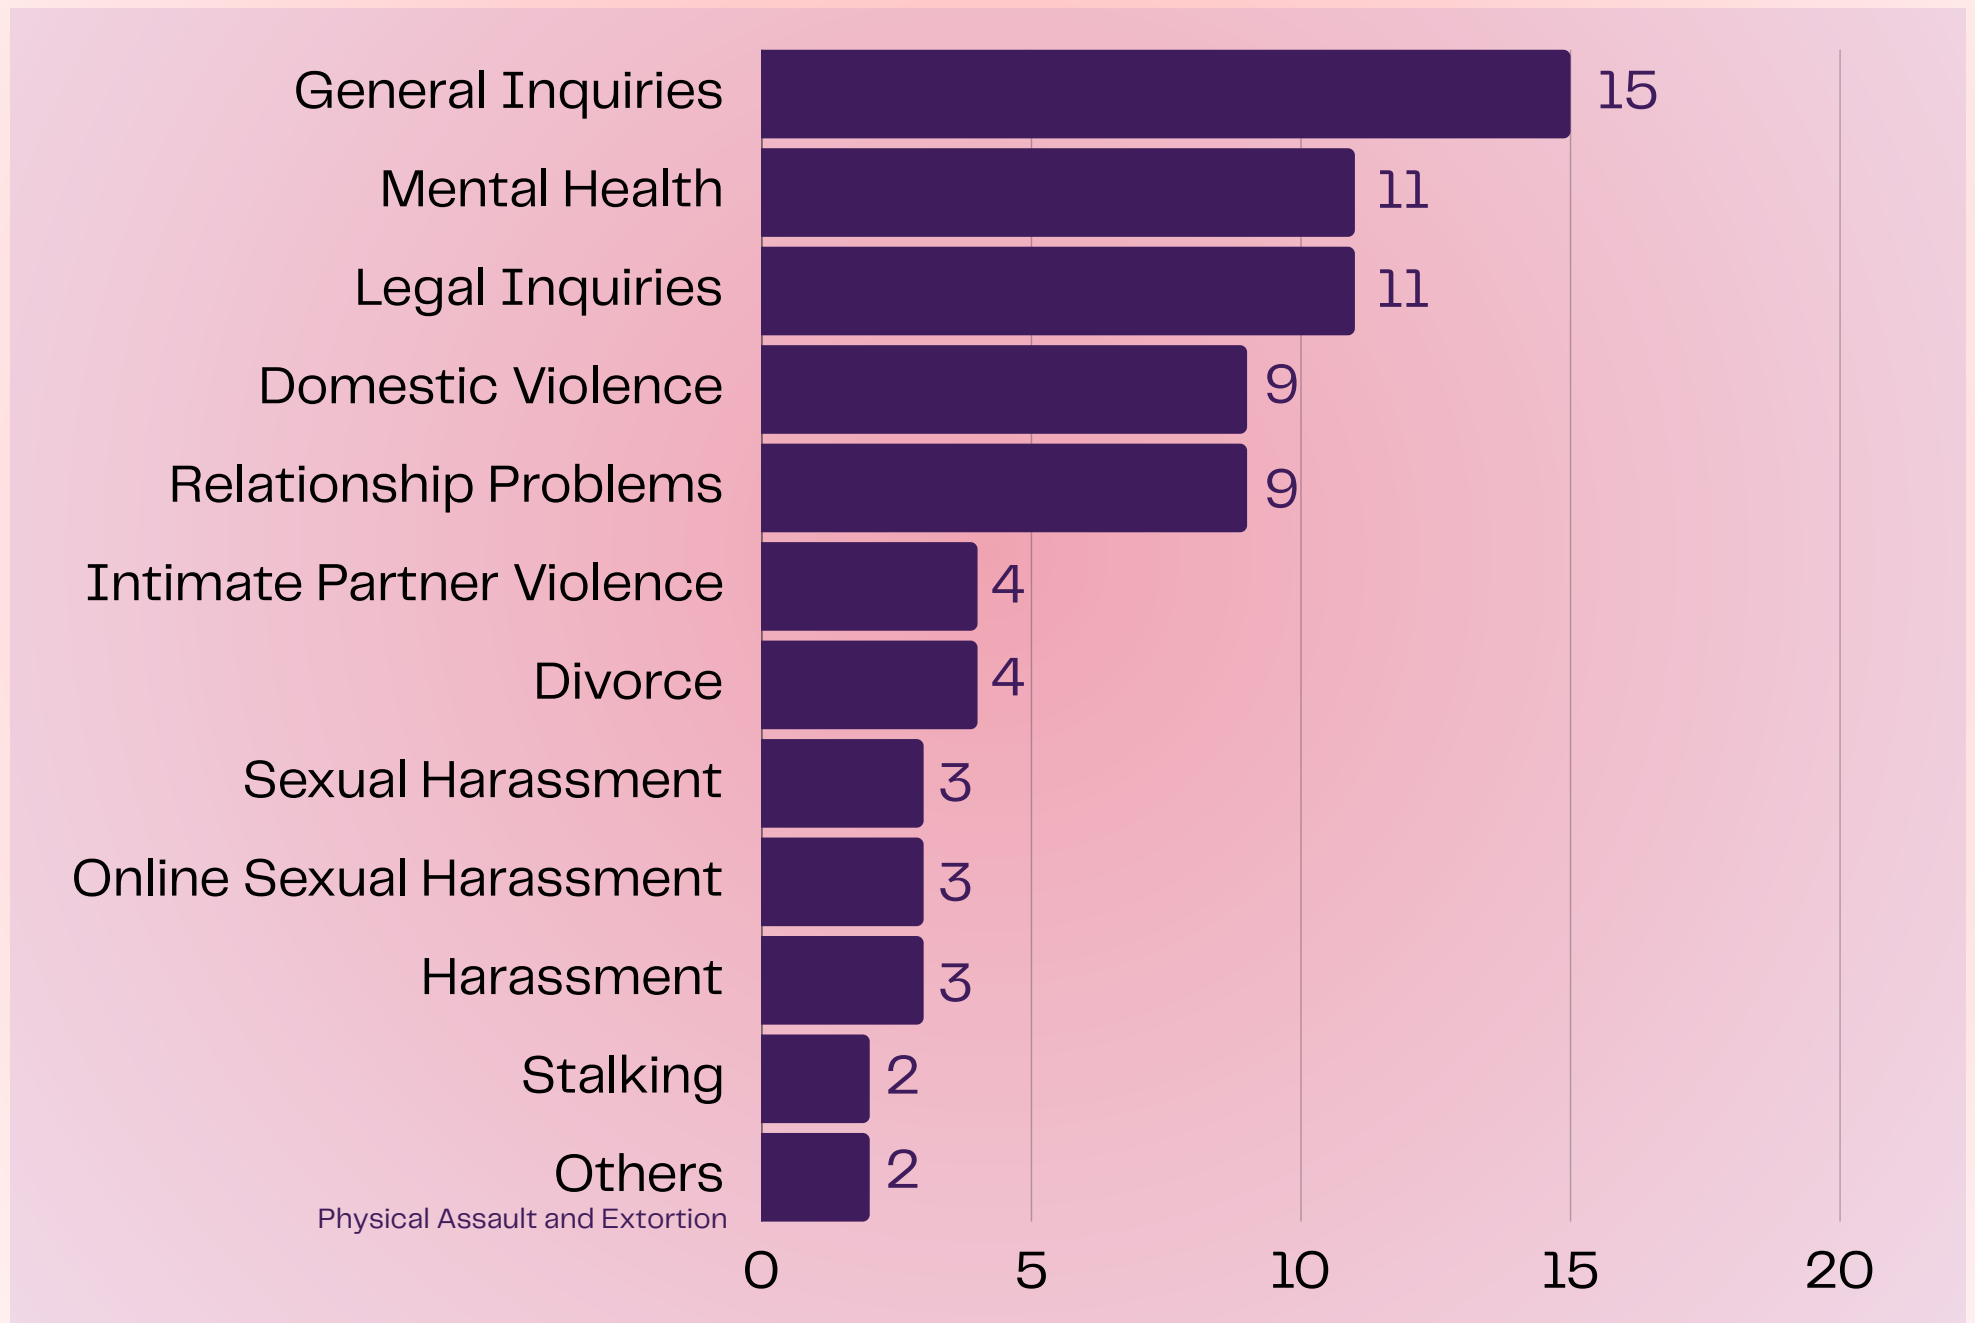

Telenita Statistics

MARCH 2024

111
TOTAL CASES

016-2374221
016-2284221

Telenita Statistics

APRIL 2024

134
TOTAL CASES

016-2374221
016-2284221

Telenita Statistics

MAY 2024

76
TOTAL CASES

016-2374221
016-2284221

Telenita Statistics

JUNE 2024

78
TOTAL CASES

016-2374221
016-2284221