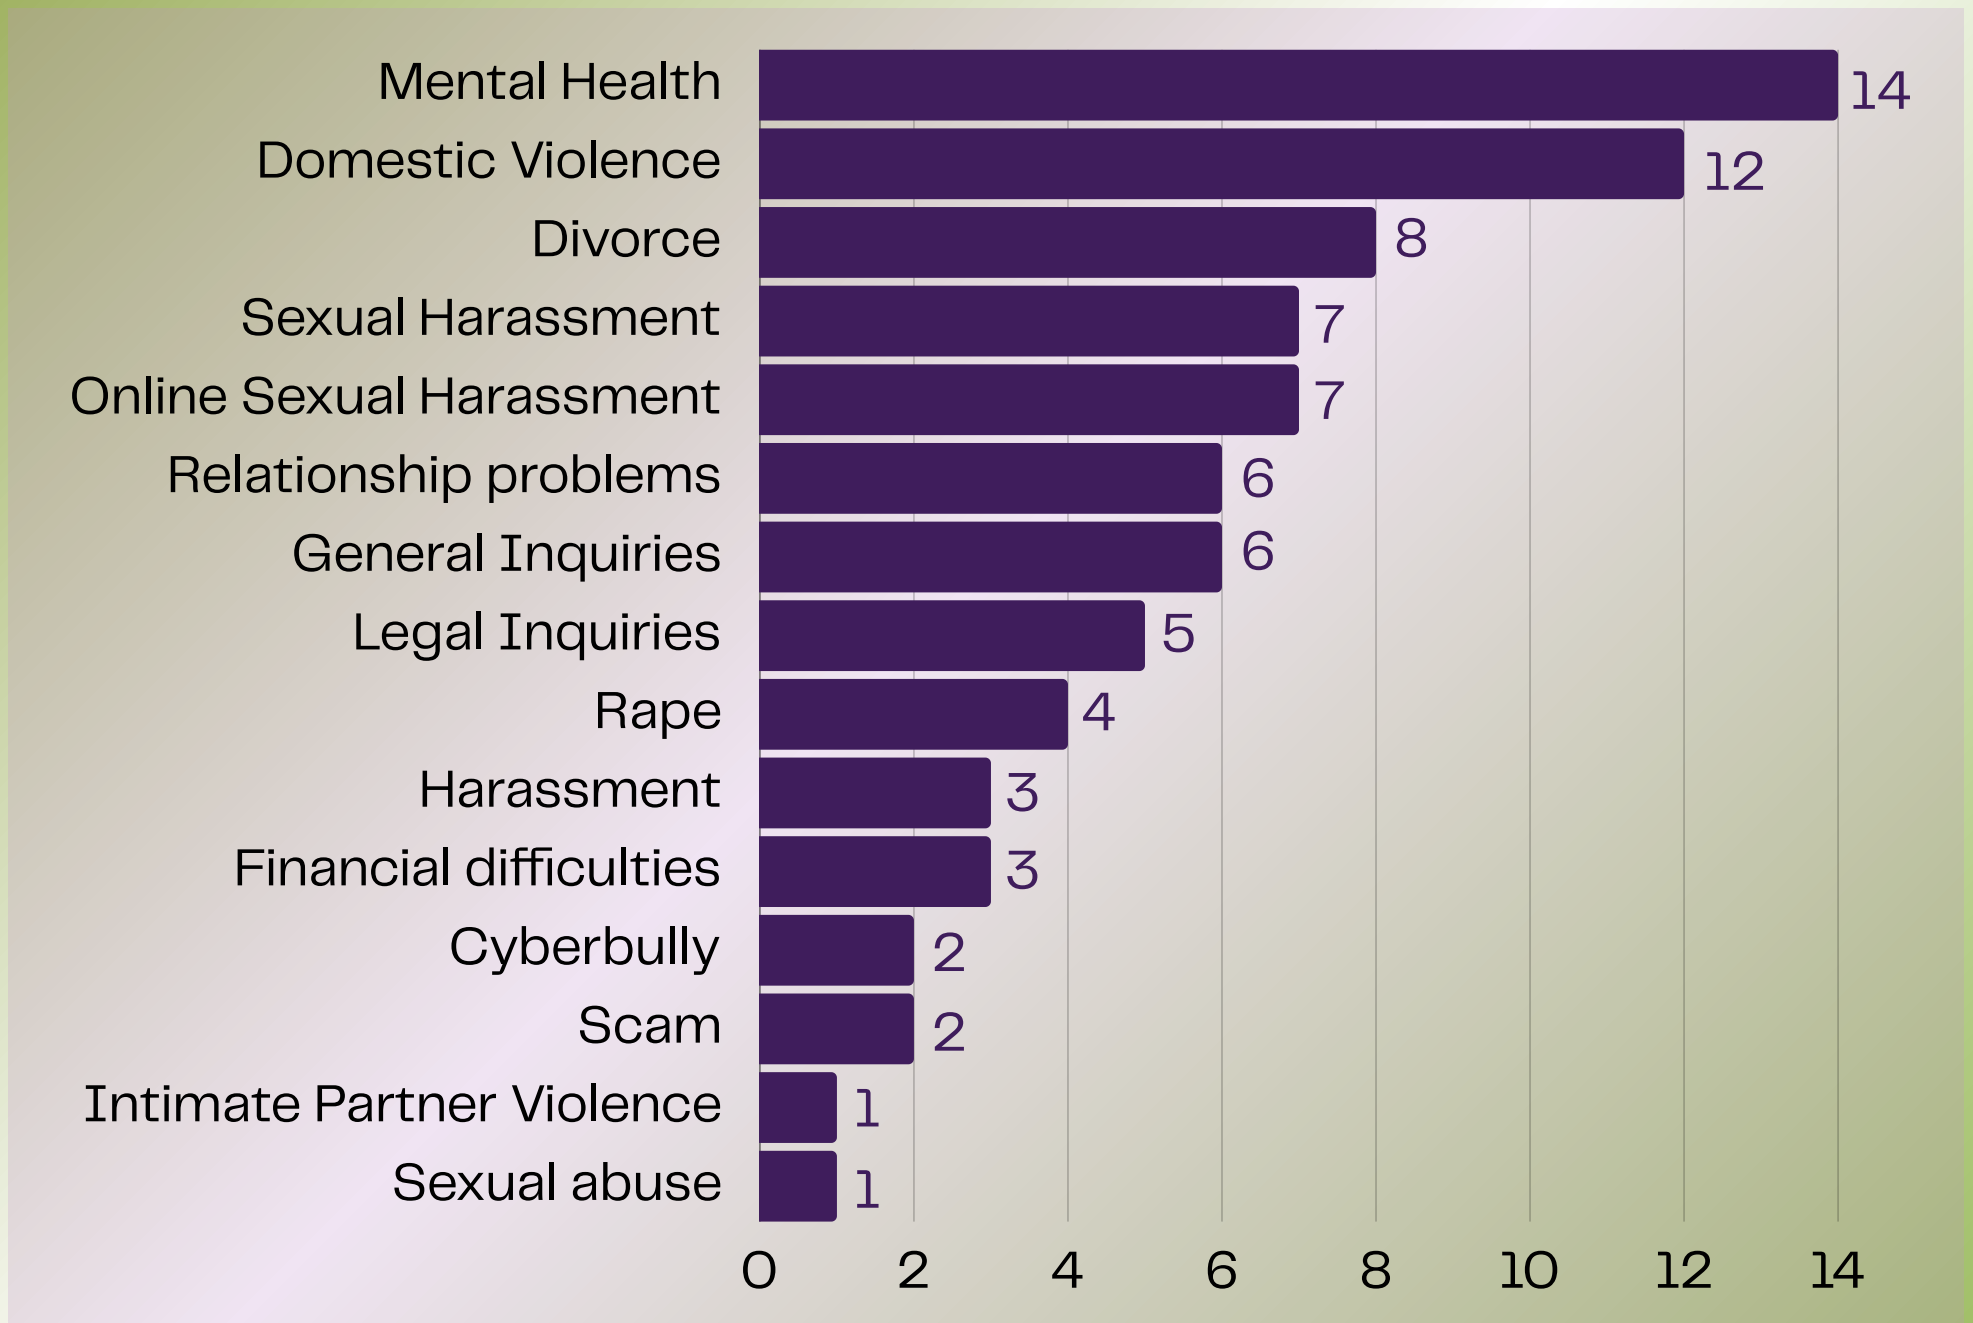

Telenita Statistics

MAY 2024

76
TOTAL CASES

016-2374221
016-2284221

Telenita Statistics

JUNE 2024

78
TOTAL CASES

016-2374221
016-2284221

Telenita Statistics

JULY 2024

121
TOTAL CASES

016-2374221
016-2284221

Telenita Statistics

AUGUST 2024

70
TOTAL CASES

016-2374221
016-2284221

Telenita Statistics

SEPTEMBER 2024

81
TOTAL CASES

016-2374221
016-2284221

Telenita Statistics

OCTOBER 2024

126
TOTAL CASES

016-2374221
016-2284221